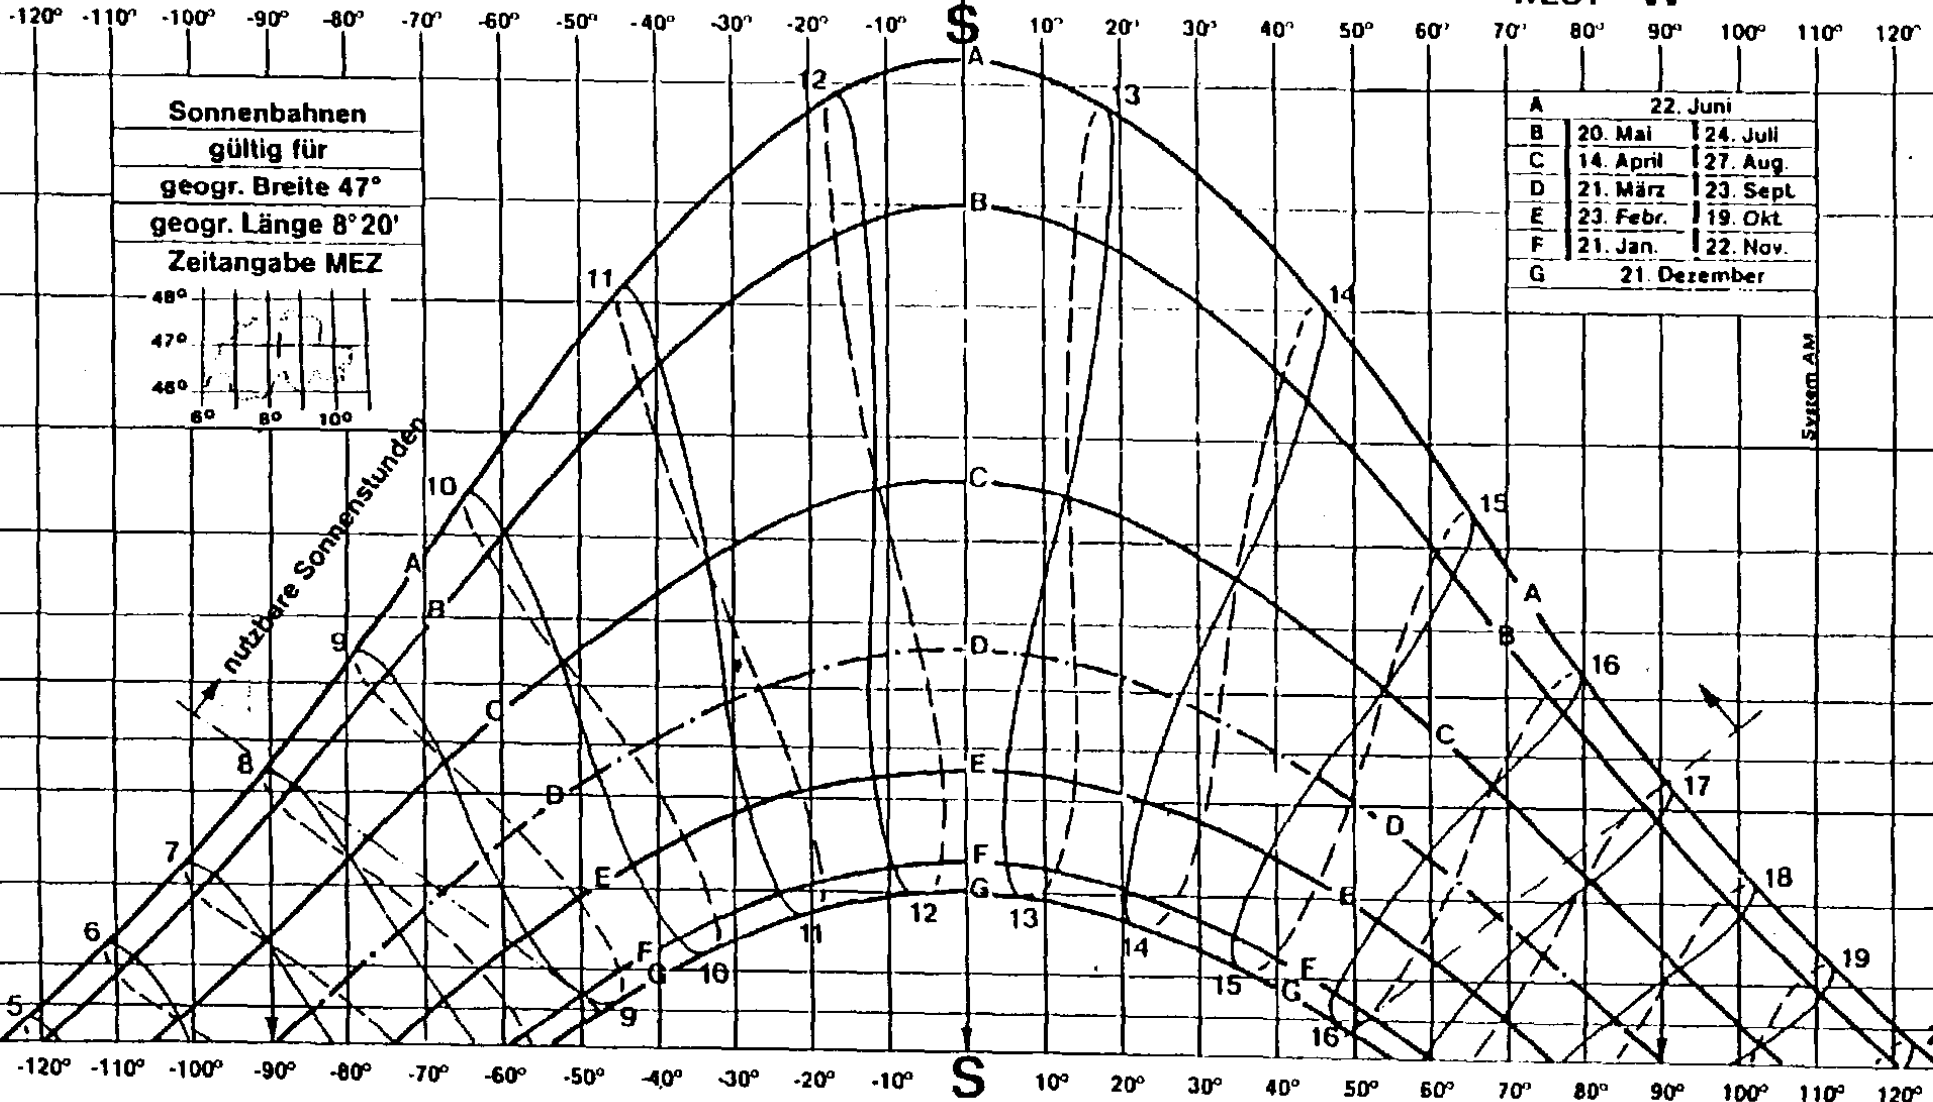

OST E

WEST W

Sonnenbahnen
 gültig für
 geogr. Breite 47°
 geogr. Länge 8° 20'
 Zeitangabe MEZ

A	22. Juni	
B	20. Mai	24. Juli
C	14. April	27. Aug.
D	21. März	23. Sept.
E	23. Febr.	19. Okt.
F	21. Jan.	22. Nov.
G	21. Dezember	